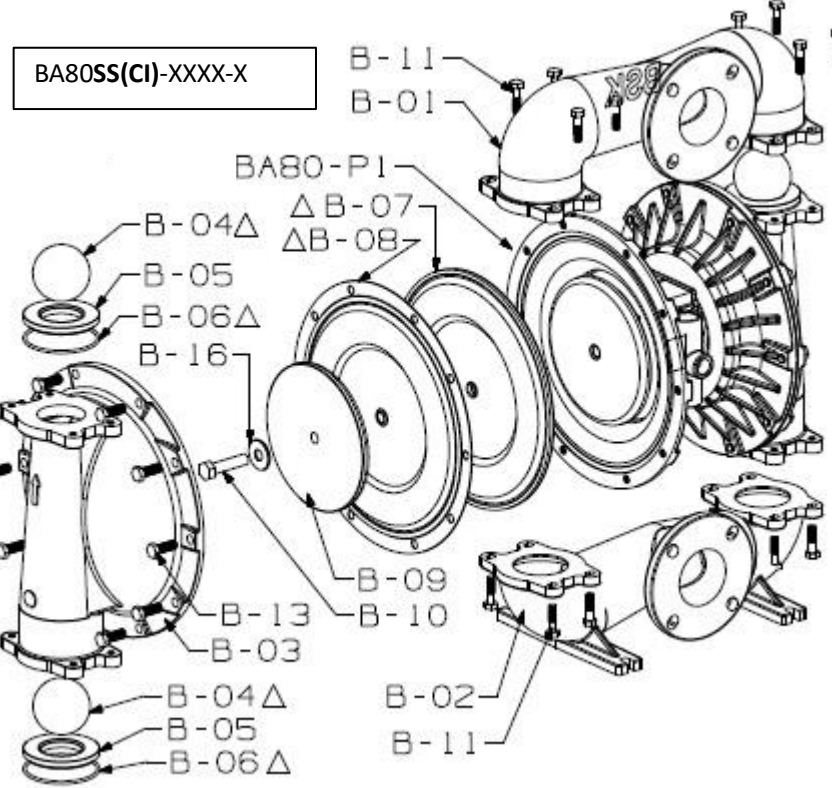

Размеры

Детальная схема

Air Section: BA80-P1

Жидкостная секция

Примечание: Детали, отмеченные знаком "Δ", включены в ремонтные комплекты 6395-X (для пневмосекции) и 6396-X (для жидкостной секции).
Держите эти детали у себя в наличии для оперативного ремонта и сокращения времени простоя.