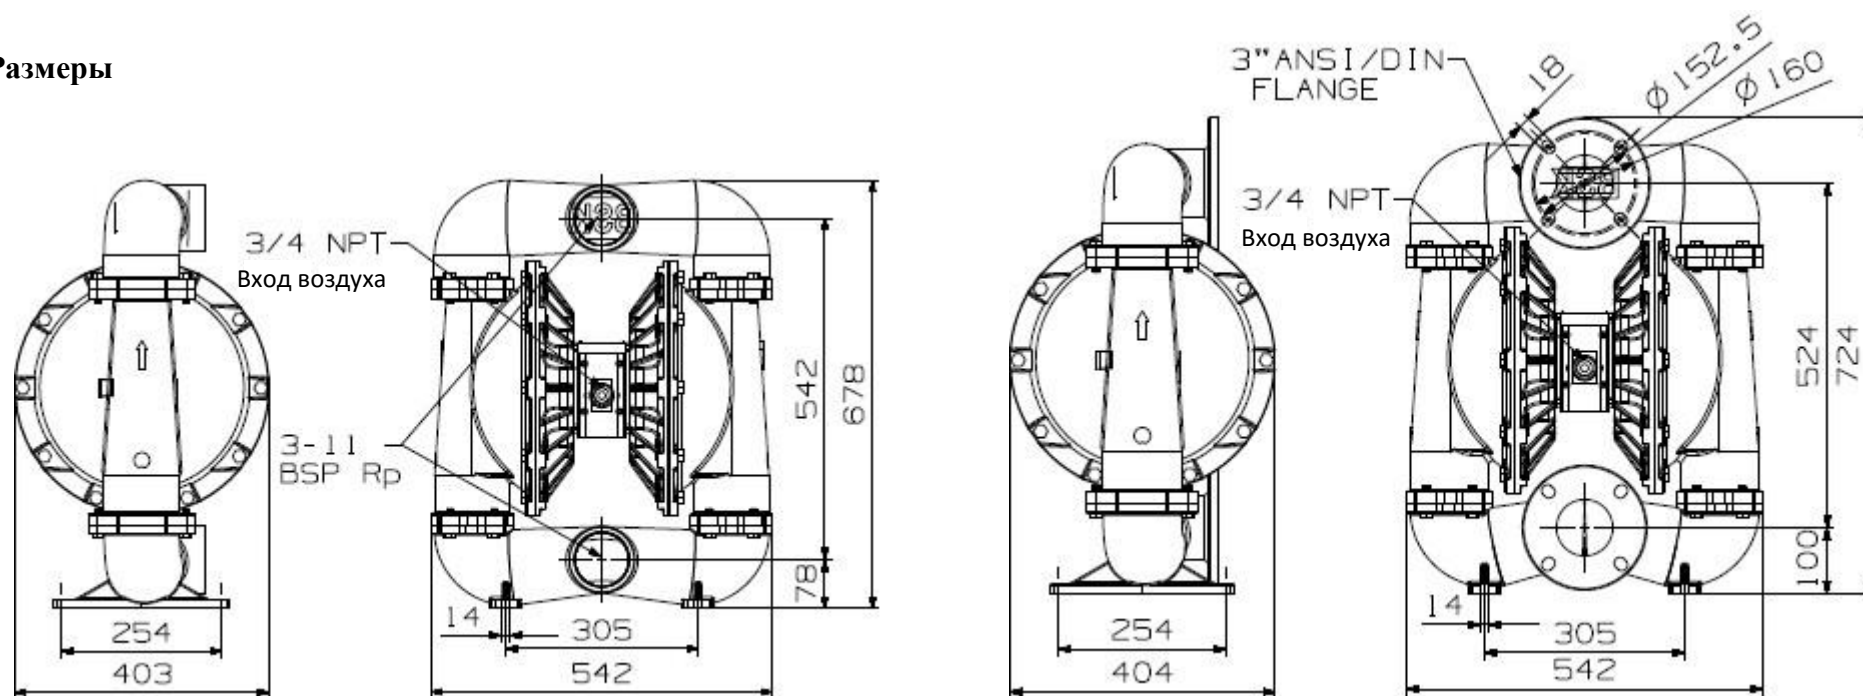

**Размеры**

**Детальная схема**

Air Section: BA80-P1

**Жидкостная секция**

**Примечание:** Детали, отмеченные знаком "Δ", включены в ремонтные комплекты 6395-X (для пневмосекции) и 6396-X (для жидкостной секции).  
Держите эти детали у себя в наличии для оперативного ремонта и сокращения времени простоя.