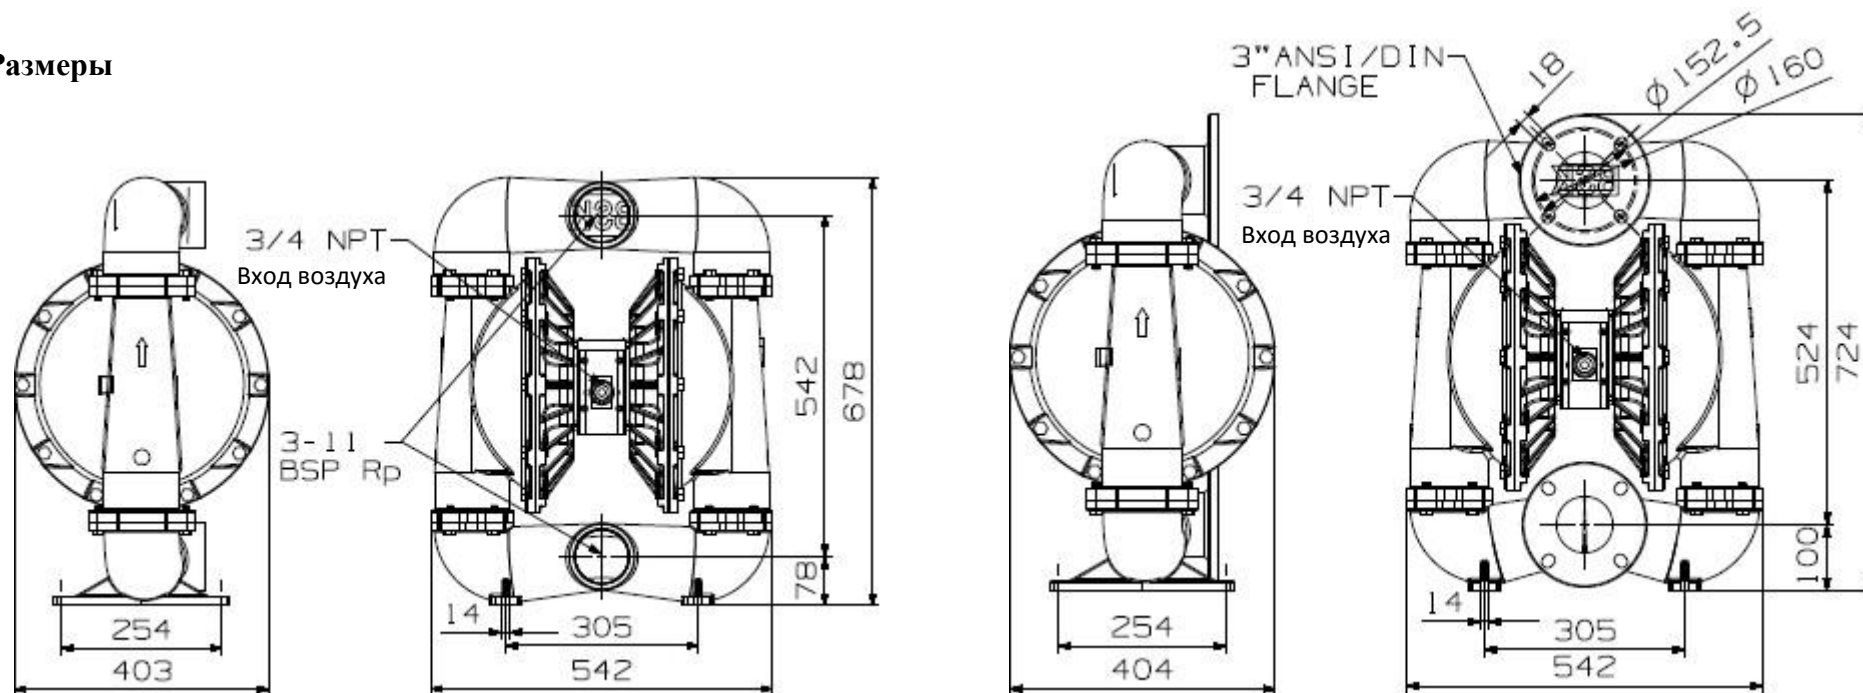

Размеры

Детальная схема

Air Section: BA80-P1

Жидкостная секция

Примечание: Детали, отмеченные знаком "Δ", включены в ремонтные комплекты 6395-X (для пневмосекции) и 6396-X (для жидкостной секции).
Держите эти детали у себя в наличии для оперативного ремонта и сокращения времени простоя.