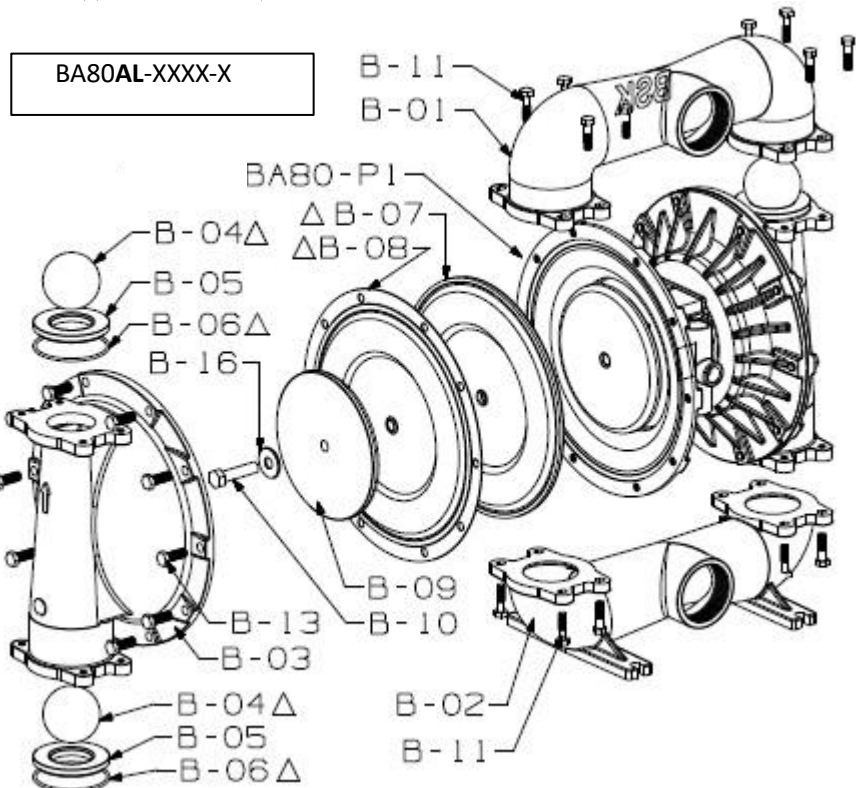

Размеры

Детальная схема

Air Section: BA80-P1

Жидкостная секция

Примечание: Детали, отмеченные знаком "Δ", включены в ремонтные комплекты 6395-X (для пневмосекции) и 6396-X (для жидкостной секции).
Держите эти детали у себя в наличии для оперативного ремонта и сокращения времени простоя.