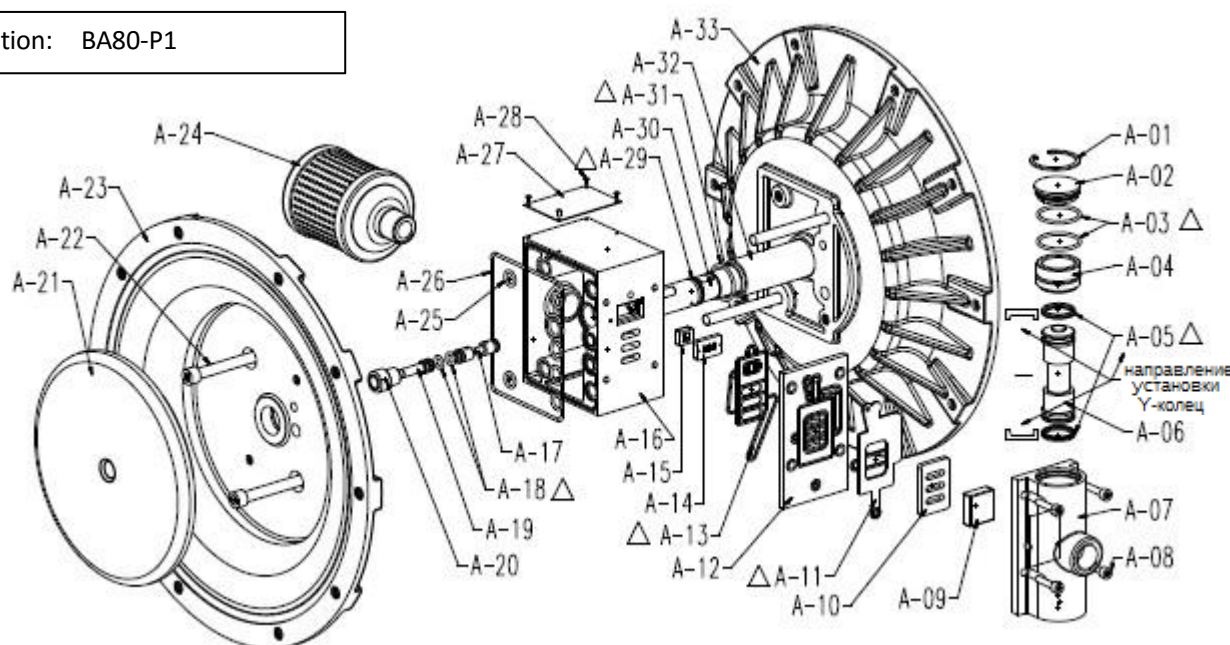

**Размеры**

**Детальная схема**

Air Section: BA80-P1

**Жидкостная секция**

**Примечание:** Детали, отмеченные знаком "Δ", включены в ремонтные комплекты 6395-X (для пневмосекции) и 6396-X (для жидкостной секции).  
Держите эти детали у себя в наличии для оперативного ремонта и сокращения времени простоя.