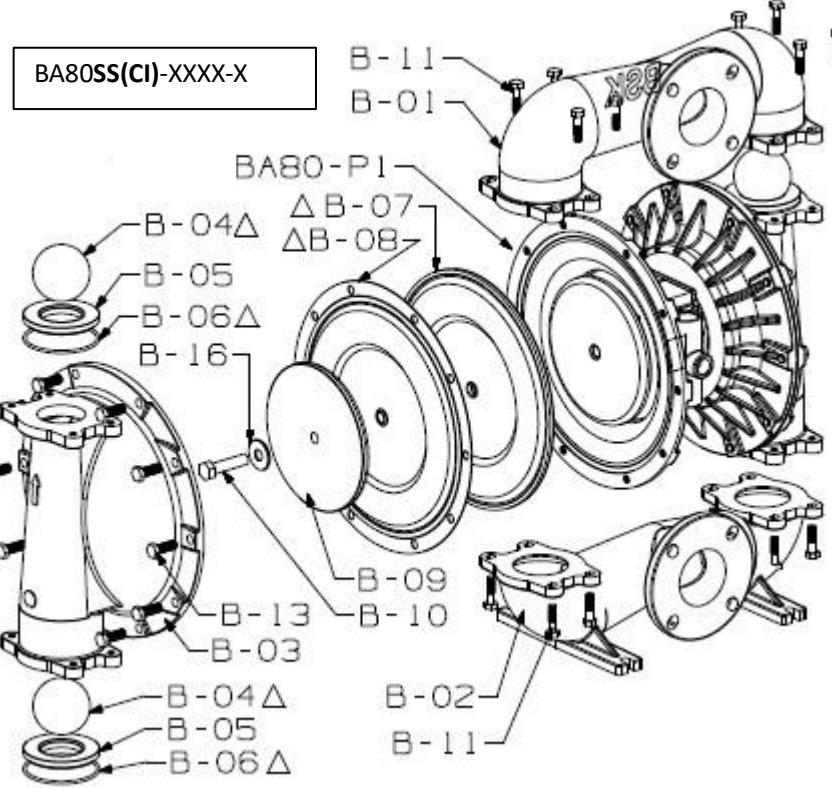

**Размеры**

**Детальная схема**

Air Section: BA80-P1

**Жидкостная секция**

**Примечание:** Детали, отмеченные знаком "Δ", включены в ремонтные комплекты 6395-X (для пневмосекции) и 6396-X (для жидкостной секции).  
Держите эти детали у себя в наличии для оперативного ремонта и сокращения времени простоя.