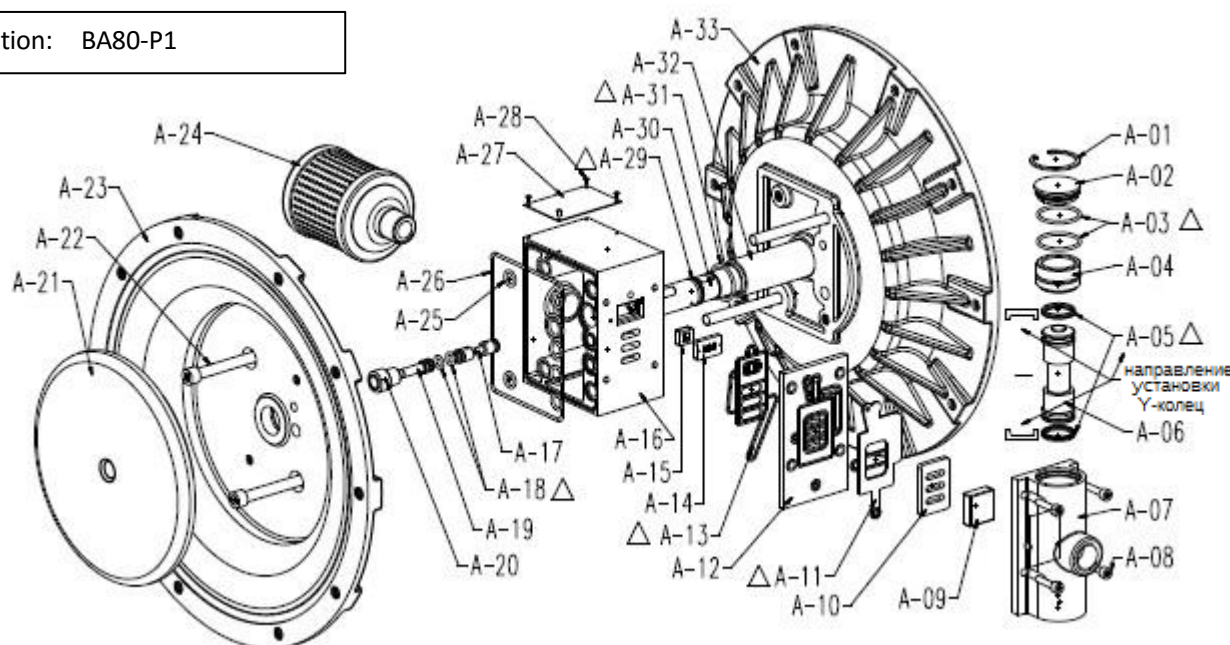

Размеры

Детальная схема

Air Section: BA80-P1

Жидкостная секция

Примечание: Детали, отмеченные знаком "Δ", включены в ремонтные комплекты 6395-X (для пневмосекции) и 6396-X (для жидкостной секции).
Держите эти детали у себя в наличии для оперативного ремонта и сокращения времени простоя.