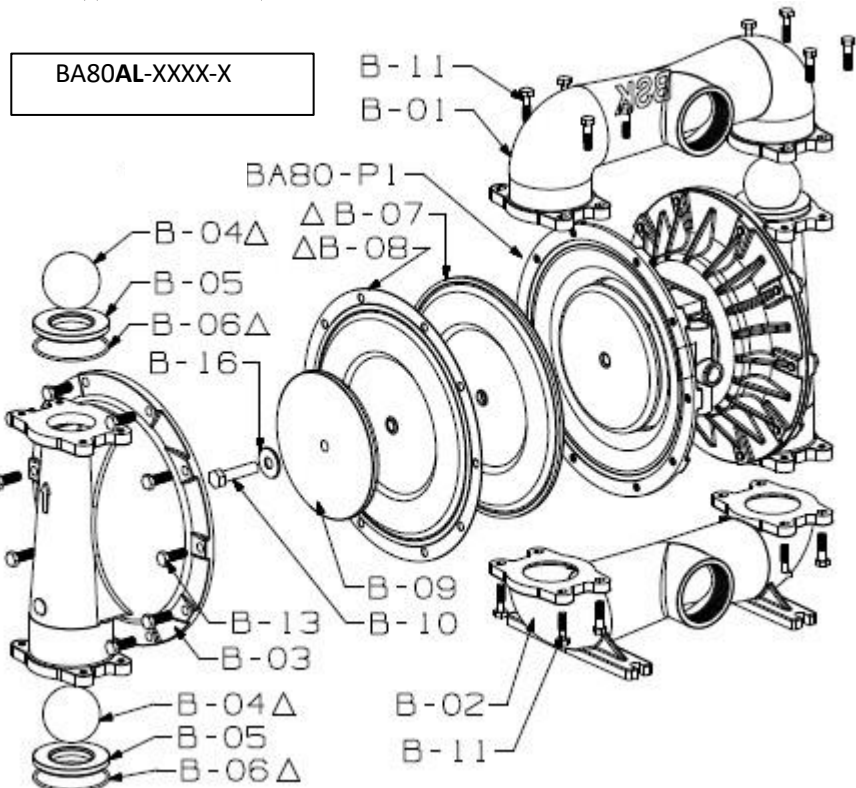

**Размеры**

**Детальная схема**

Air Section: BA80-P1

**Жидкостная секция**

**Примечание:** Детали, отмеченные знаком "Δ", включены в ремонтные комплекты 6395-X (для пневмосекции) и 6396-X (для жидкостной секции).  
Держите эти детали у себя в наличии для оперативного ремонта и сокращения времени простоя.